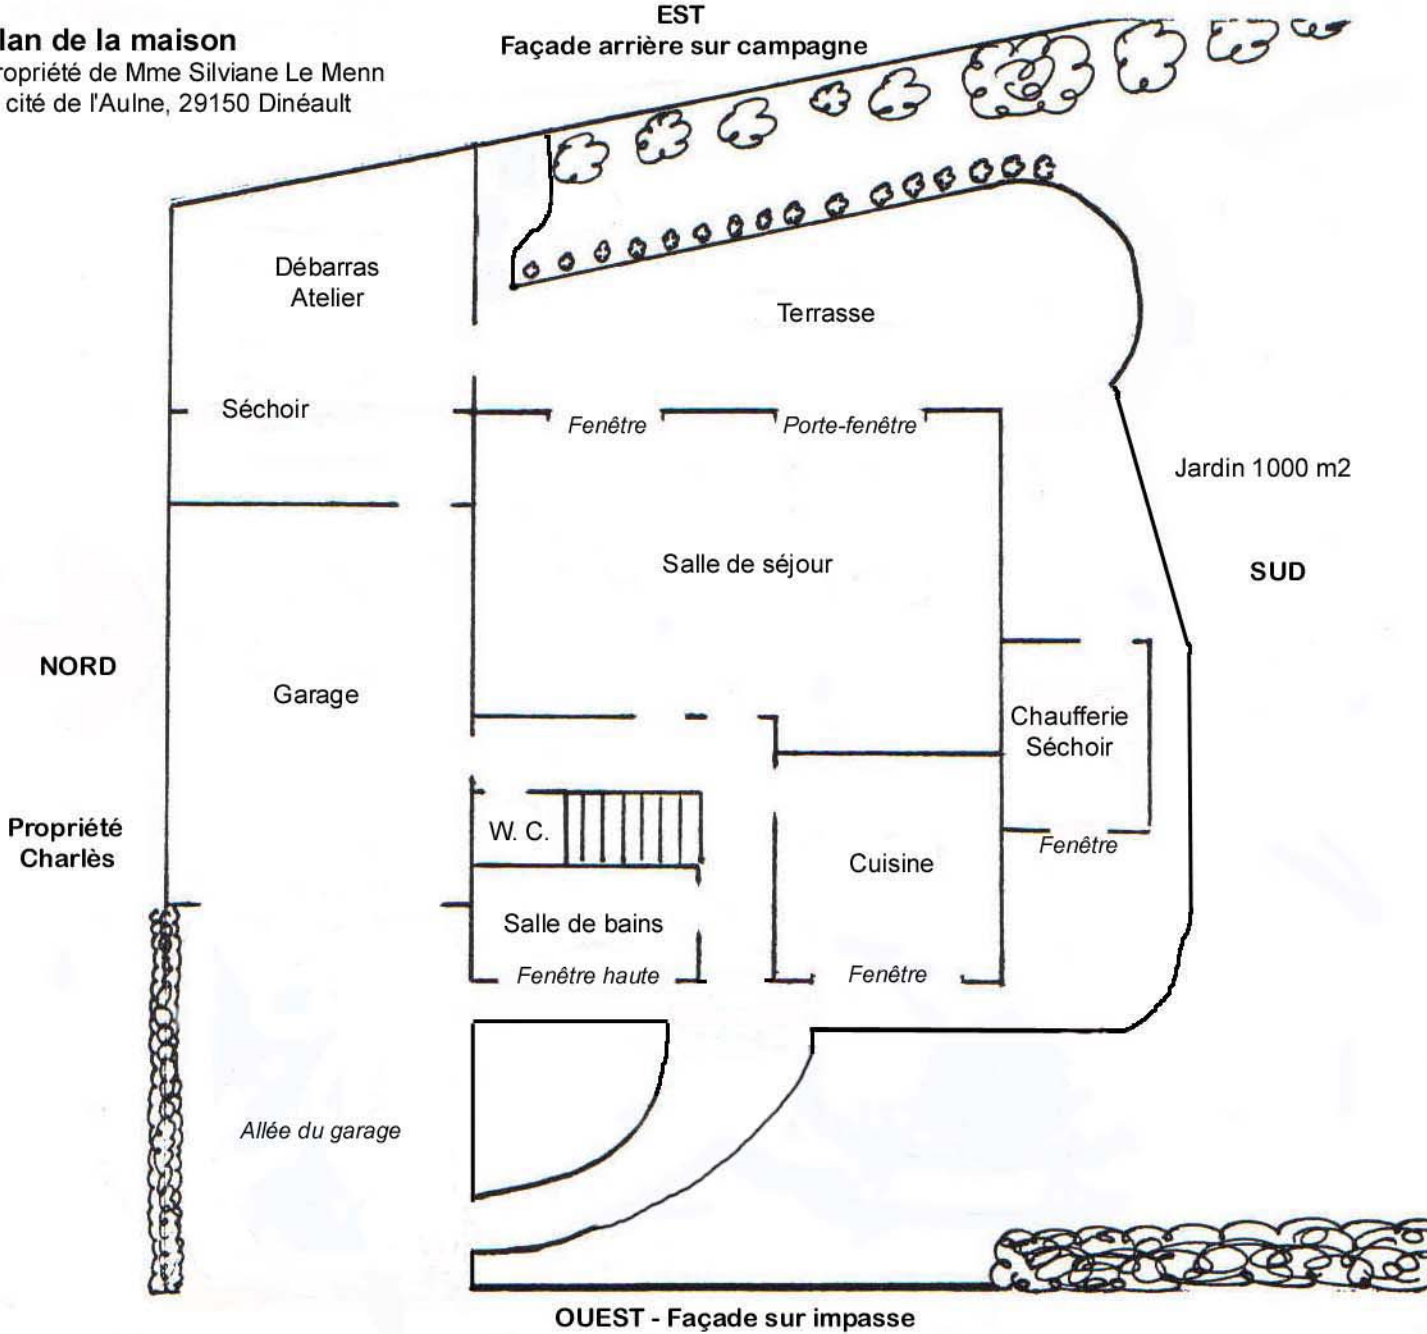

Plan de la maison

Propriété de Mme Silvine Le Menn
4, cité de l'Aulne, 29150 Dinéault

EST
Façade arrière sur campagne

OUEST - Façade sur impasse

ETAGE